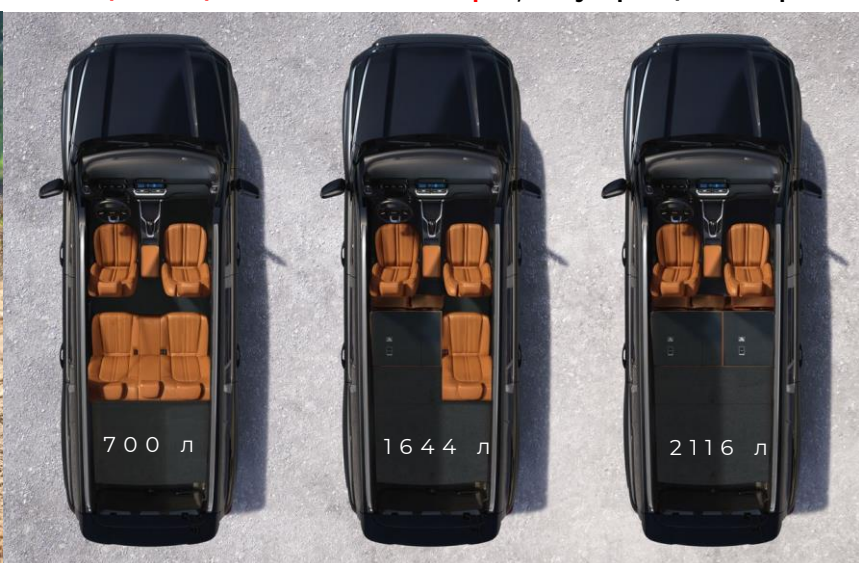

Luxury

1 699 000 / 1 770 000

* Спеціальна ціна на автомобілі 2025 р.в. / Регулярна ціна 2026 р.в.