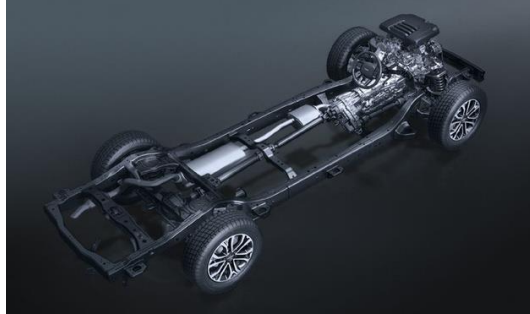

N1 Black

Snow White

COC Grey

CX Purple

5190 мм

Чорний

18" литі диски

- Задній самоблокувальний диференціал
- Можливість керування АКПП у ручному режимі
- Рамна конструкція кузова
- Асистент допомоги при підйомі на гору
- Камера 360°
- Довжина багажного відділення — 1,92 м
- Електропривод дверей багажника
- Заводський захист картера та паливного бака